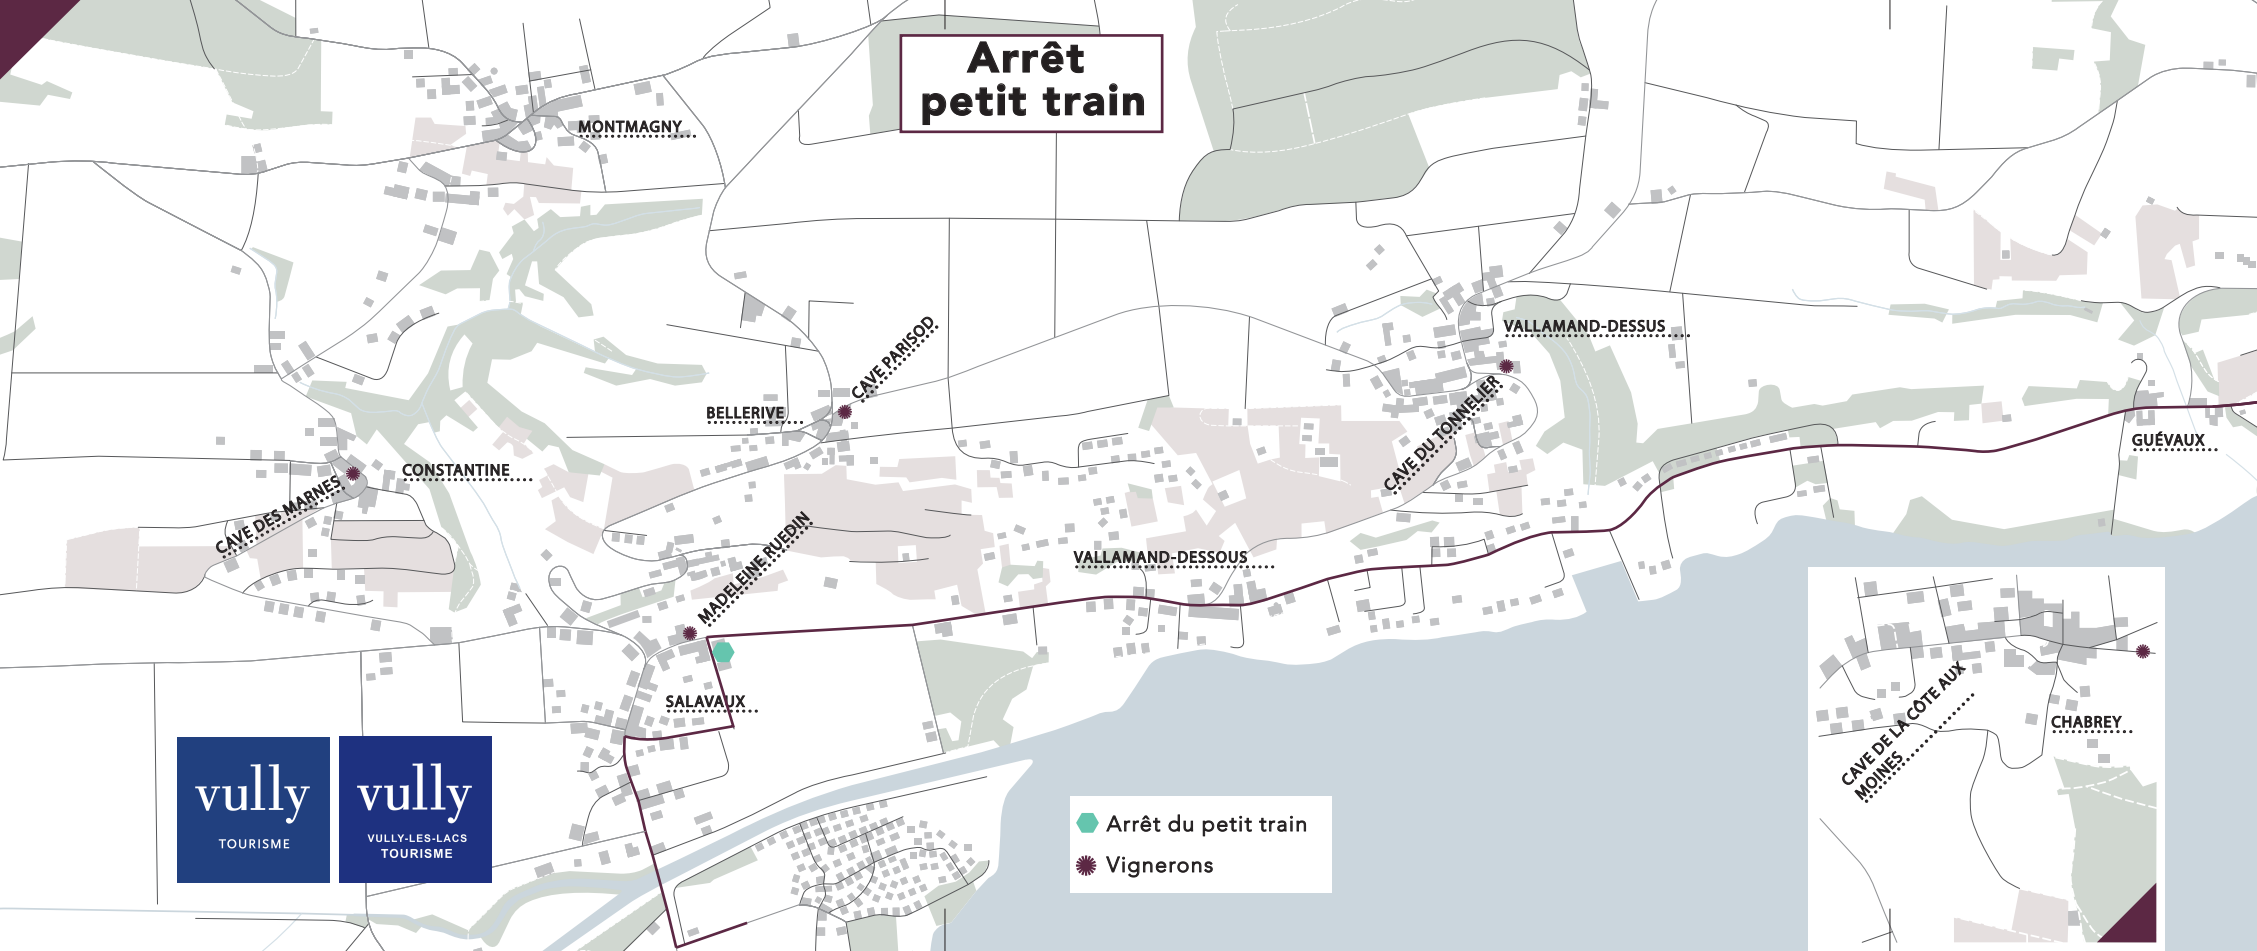

Arrêt petit train