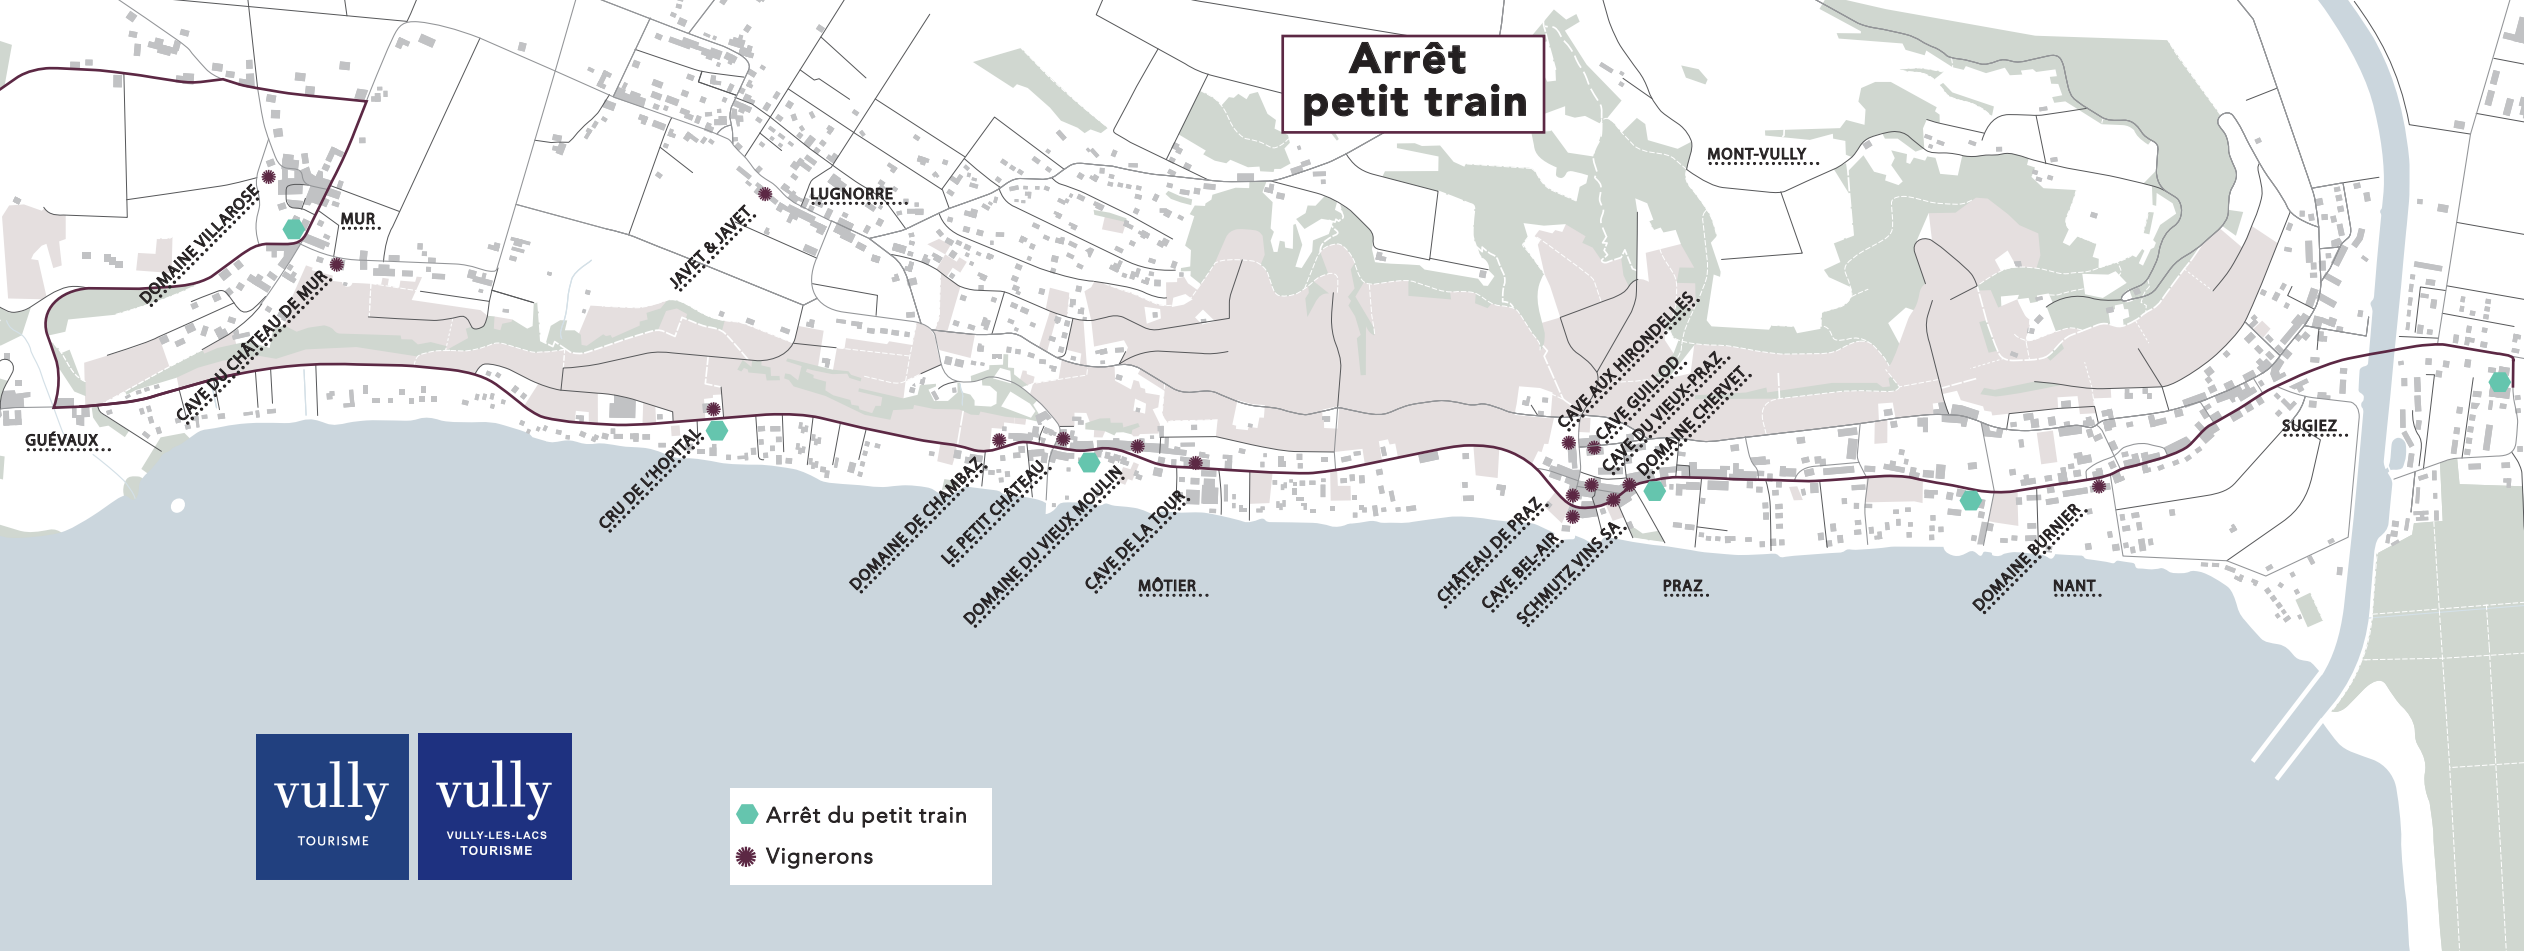

Parcours 4 Sugiez- Salavaux

Sugiez gare	16:20	Nant salle polyvalante	16:25	00:05	00:02
Nant salle polyvalante	16:27	Praz (arrêt de bus)	16:31	00:04	00:04
Praz (arrêt de bus)	16:35	Môtier Lion d'Or	16:41	00:06	00:04
Môtier Lion d'Or	16:45	Cru de l'hôpital	16:49	00:04	00:01
Cru de l'hôpital	16:50	Salavaux devant la boulangerie ?	17:13	00:23	00:02
Salavaux devant la boulan	17:15	Salavaux salle polyvalante	17:19	00:04	

Arrêt petit train

Arrêt petit train

- Arrêt du petit train
- Vignerons

Arrêt petit train

- Arrêt du petit train
- ☀ Vignerons

Arrêt petit train

● Arrêt du petit train
★ Vignerons

Arrêt petit train

-  Arrêt du petit train
-  Vignerons