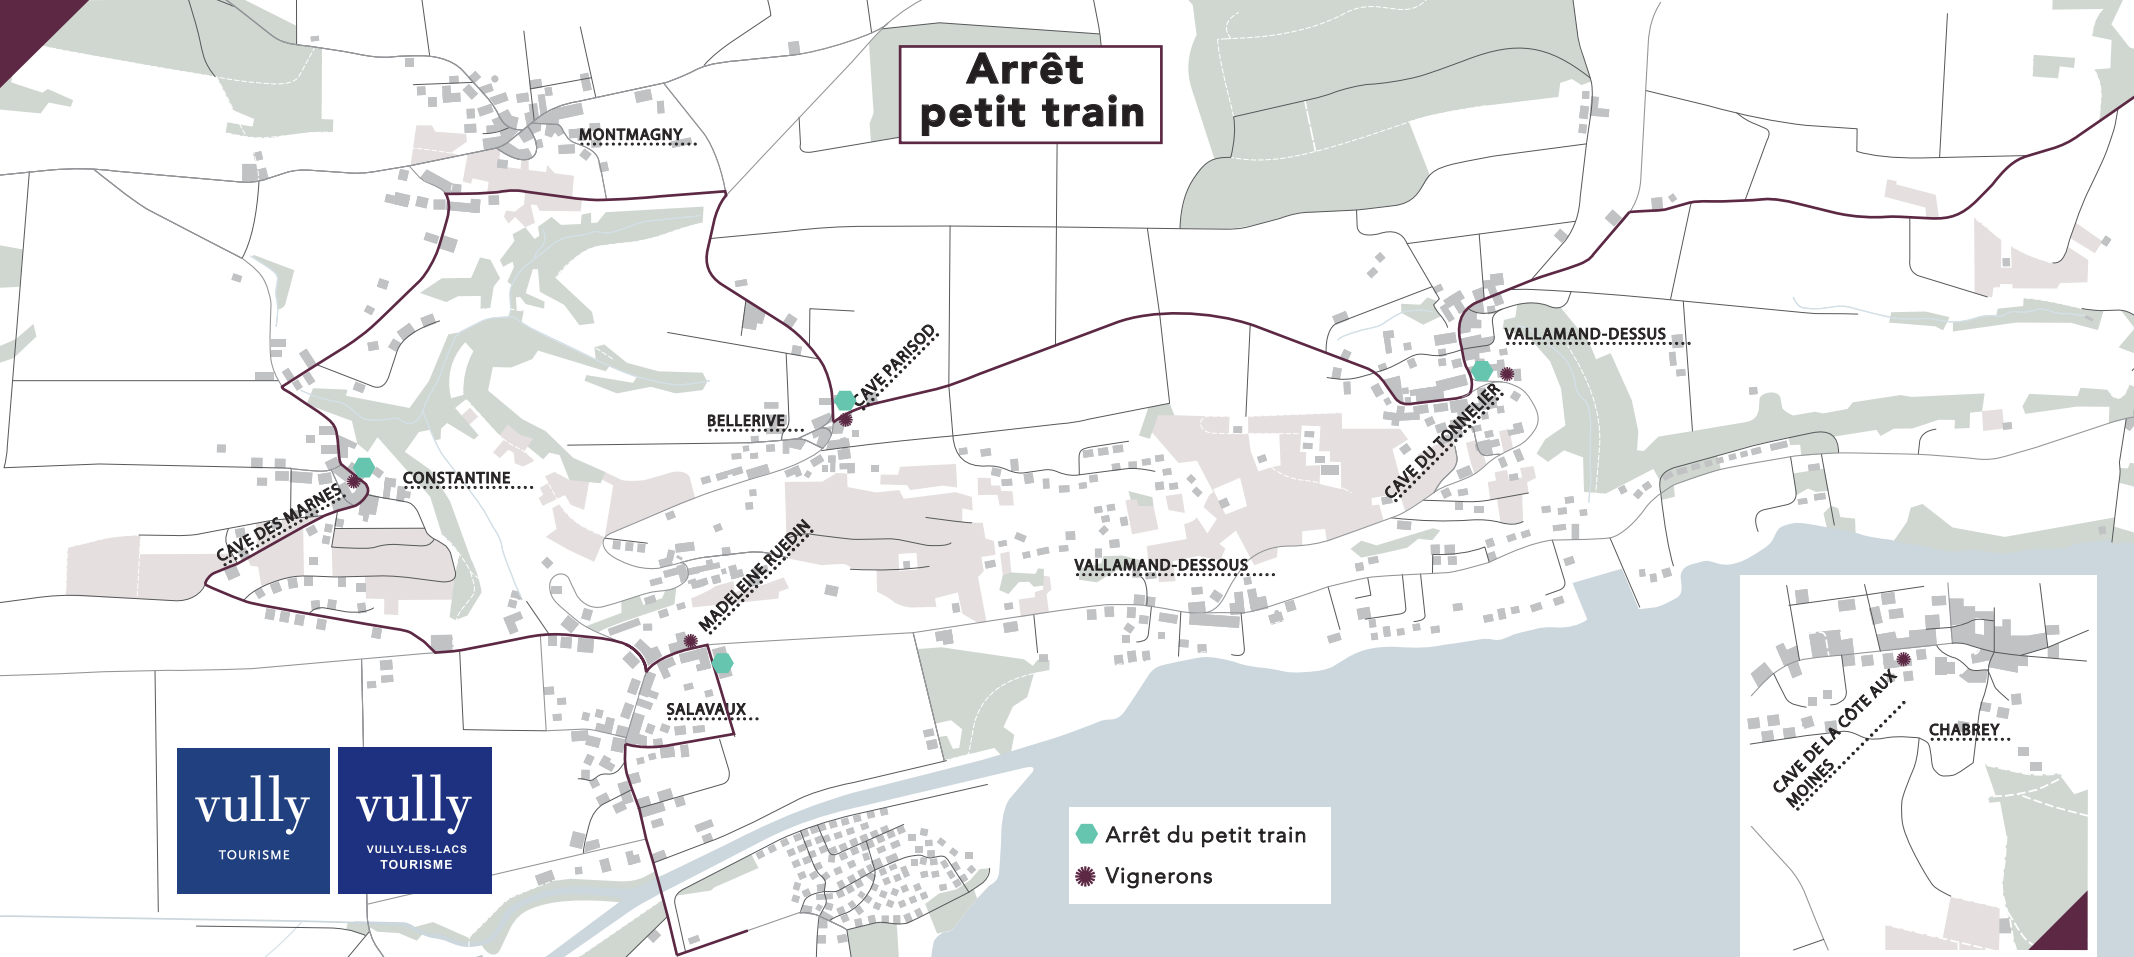

Samedi 18 mai 2024

Parcours 1 Vully-les-Lacs

Départ	horaire	Arrivée	Horaire	temps de trajet	Temps d'attente
Salavaux salle polyvalante	10:00	Constantine devant le temple	10:27	00:27	00:03
Constantine devant le temple	10:30	Bellerive en face cave Parrisod	10:52	00:22	00:03
Bellerive en face cave Parrisod	10:55	Vallamand- Dessus place du village	11:05	00:10	00:05
Vallamand- Dessus place du village	11:10	Salavaux devant la boulangerie ?	11:17	00:07	00:03
Salavaux devant la boulangerie ?	11:20	Salavaux salle polyvalante	11:24	00:04	

Parcours 4 Sugiez- Salavaux

Sugiez gare	16:20	Nant salle polyvalante	16:25	00:05	00:02
Nant salle polyvalante	16:27	Praz (arrêt de bus)	16:31	00:04	00:04
Praz (arrêt de bus)	16:35	Môtier Lion d'Or	16:41	00:06	00:04
Môtier Lion d'Or	16:45	Cru de l'hôpital	16:49	00:04	00:01
Cru de l'hôpital	16:50	Salavaux devant la boulangerie ?	17:13	00:23	00:02
Salavaux devant la boulan	17:15	Salavaux salle polyvalante	17:19	00:04	

Arrêt petit train

Arrêt petit train

- Arrêt du petit train
- Vignerons

Arrêt petit train

- Arrêt du petit train
- ☀ Vignerons

Arrêt petit train

● Arrêt du petit train
★ Vignerons

Arrêt petit train

-  Arrêt du petit train
-  Vignerons