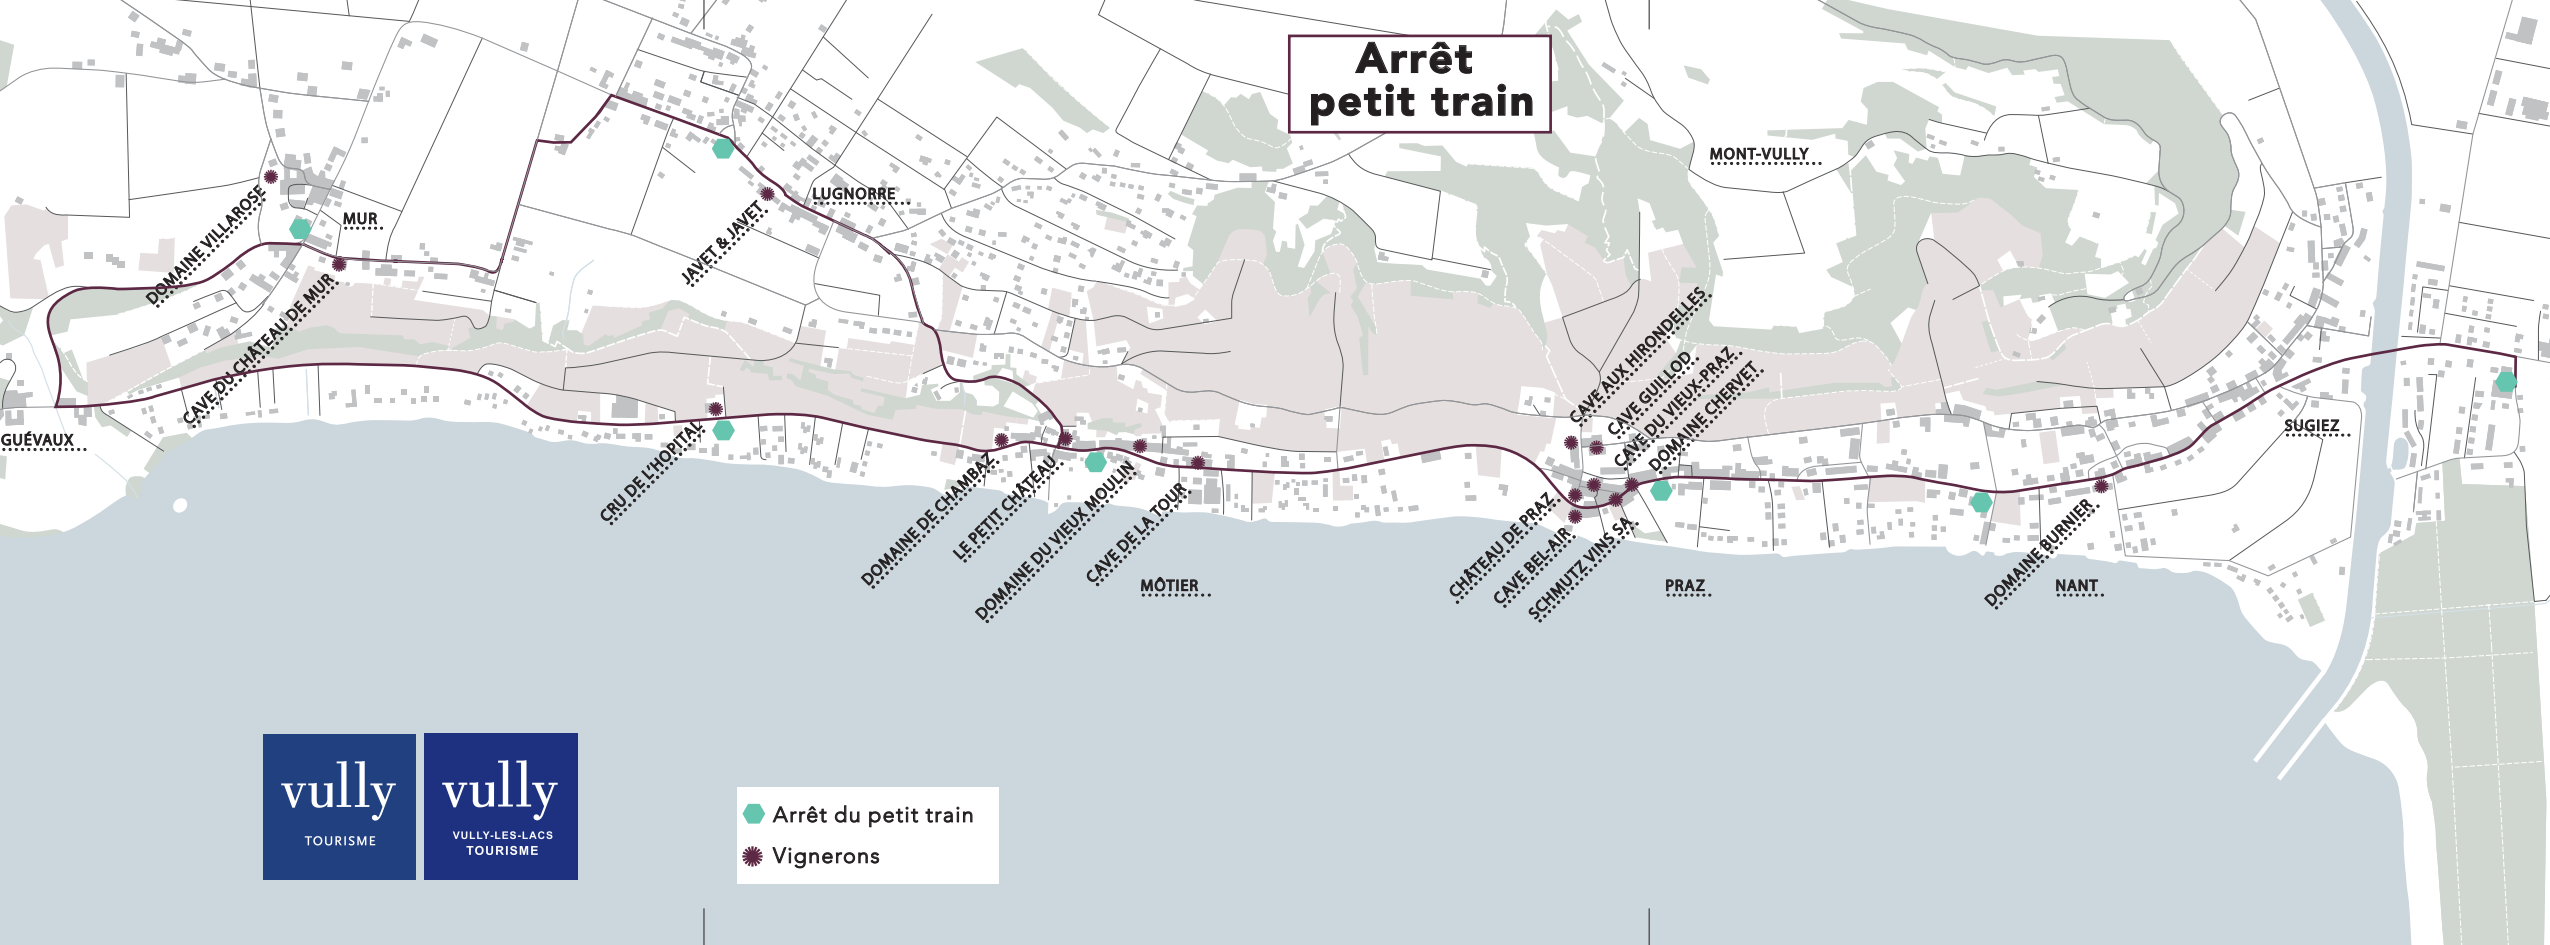

Parcours 4 Sugiez- Salavaux

Sugiez gare	16:20	Nant salle polyvalante	16:25	00:05	00:02
Nant salle polyvalante	16:27	Praz (arrêt de bus)	16:31	00:04	00:04
Praz (arrêt de bus)	16:35	Môtier Lion d'Or	16:41	00:06	00:04
Môtier Lion d'Or	16:45	Cru de l'hôpital	16:49	00:04	00:01
Cru de l'hôpital	16:50	Salavaux devant la boulangerie ?	17:13	00:23	00:02
Salavaux devant la boulan	17:15	Salavaux salle polyvalante	17:19	00:04	

Arrêt petit train

Arrêt petit train

- Arrêt du petit train
- Vignerons

Arrêt petit train

- Arrêt du petit train
- ☀ Vignerons

Arrêt petit train

● Arrêt du petit train
★ Vignerons

Arrêt petit train

-  Arrêt du petit train
-  Vignerons