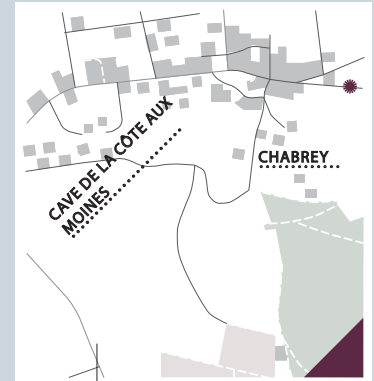

Arrêt petit train