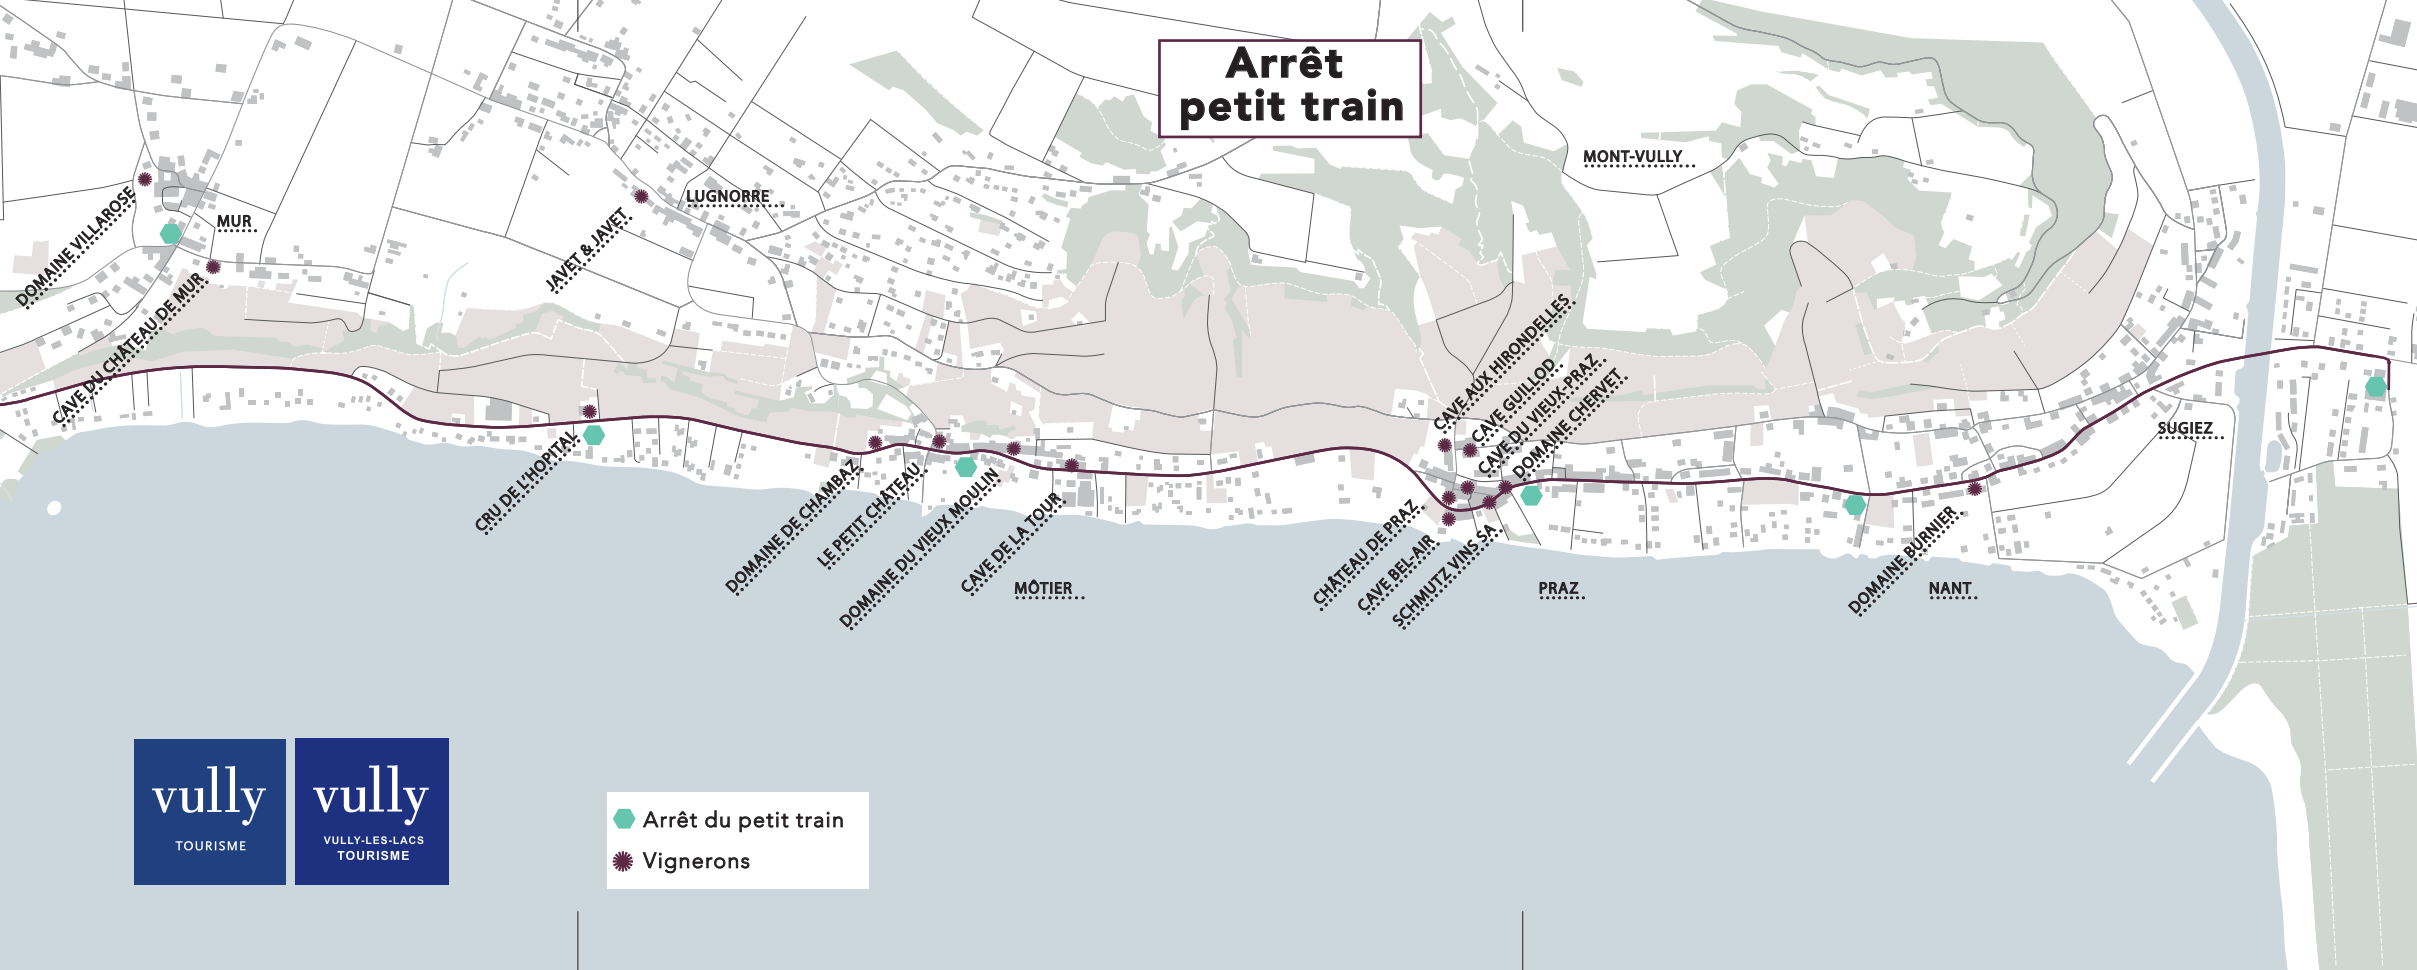

Arrêt petit train

- Arrêt du petit train
- Vignerons